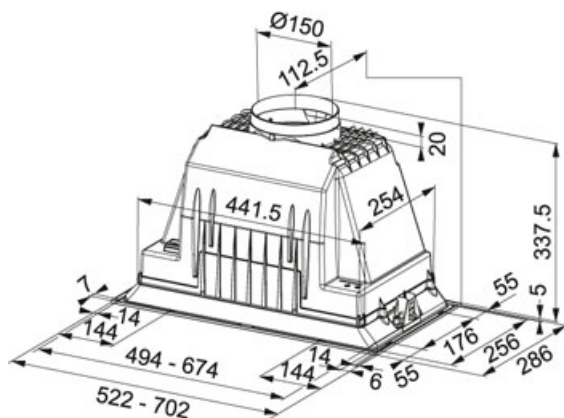

Inox satinat | 305.0599.544

FAMILY : Hote | INSTALLATION TYPE : Incorporabil | FINISH : Inox satinat | SERIE : Inca Plus | MODEL : FBI 705 PLUS

DATE TEHNICE

Tensiune	220-240V 50Hz
Comanda	Electromecanica
Diametru tub evacuare	Ø 150 mm
Iluminare	LED 2x1W
Clasa Energetica	B
Capacitate evacuare maxima (conform DIN IEC 61591)	580 m ³ /h
Nivel zgomot maxim (conform DIN EN 60704-3)	70 dB(A)
Capacitate evacuare minima (conform DIN IEC 61591)	260 m ³ /h
Nivel zgomot minim (conform DIN EN 60704-3)	56-DBA
Putere (W)	125 W
Presiune	320,00 Pa